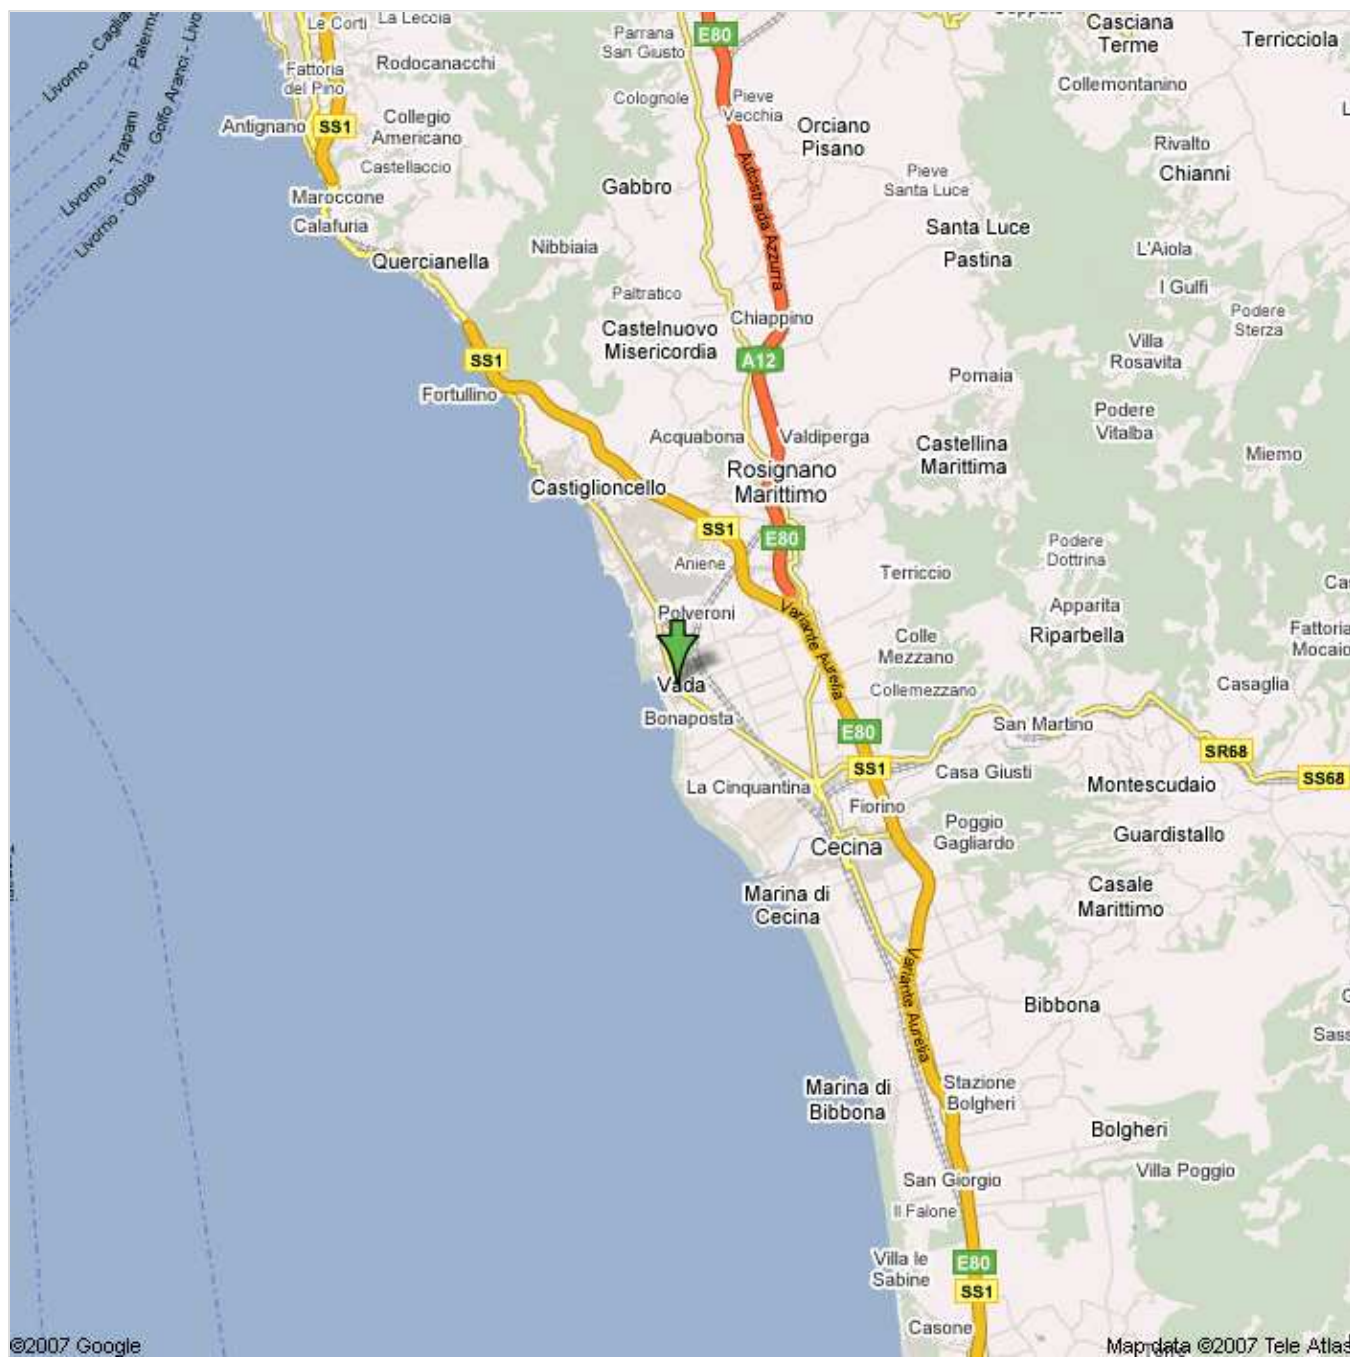

Indirizzo **Vada**  
**Rosignano Marittimo LI**

Note Il Centro della Nautica si trova sulla via Aurelia proprio all'ingresso Sud della città di Vada

©2007 Google

Map data ©2007 Tele Atlas